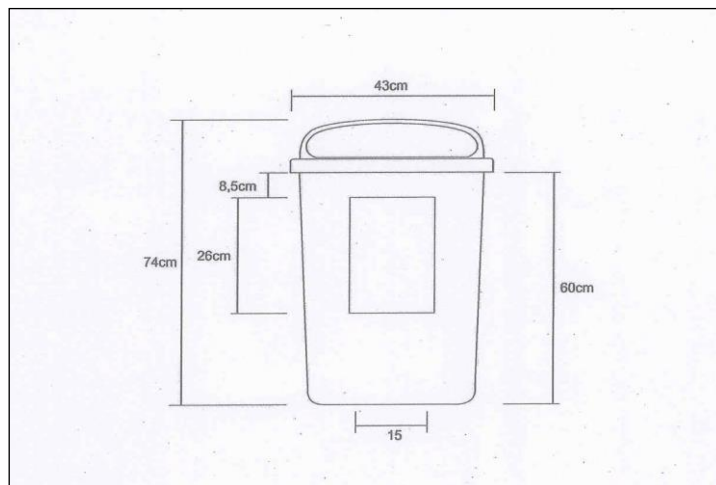

**PROGRAMAÇÃO VISUAL CESTO COLETOR PLÁSTICA 50 LITROS  
ACONDICIONAMENTO DE RESÍDUOS SÓLIDOS URBANOS**

Medidas limites das laterais e frontal da PAPELEIRA:

Capacidade: 50L

Medida da borda: 8,5 cm

Altura vertical: 26cm

Largura: 15cm

**LOGO DA ETIQUETA DOS CESTOS COLETORES**